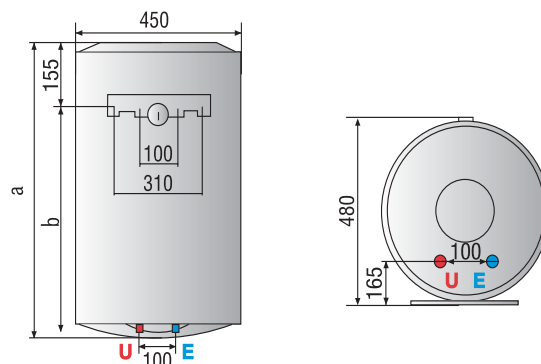

LEGENDĂ

E Ințrare apă rece G 1/2"

U leșire apă caldă G 1/2"