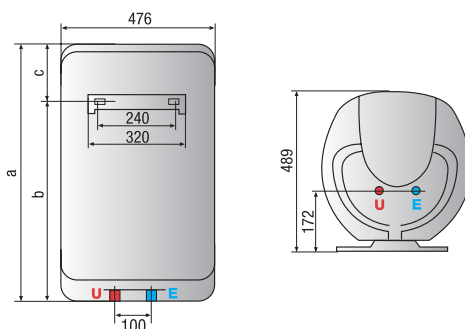

design și
tehnologie

Date tehnice – Dimensiuni generale

		SHAPE PREMIUM			SHAPE PREMIUM			
		50 V 1,8K	80 V 1,8K	100 V 1,8K	50V	80V	100V	
Capacitate	l	50	80	100	a mm	570	775	927
Instalare	V	V	V	V	b mm	379	584	736
TD/TS	-	-	-	-	c mm	191	191	191
Dimensiune		Obișnuită	Obișnuită	Obișnuită				
Putere	kW	1,8	1,8	1,8				
Tensiune	V	230	230	230				
Timp de încălzire ($\Delta T=45^{\circ}C$)	h,min	1:32'	2:27'	3:03'				
Dispersie termică la 65°C	kWh/24h	0,80	0,94	1,08				
Presiune maximă de funcționare	bar	8	8	8				
Temperatură maximă de funcționare	°C	80	80	80				
Greutate	kg	19	23,5	27				
Protecție electrică	IP	IPX4	IPX4	IPX4				

SHP PREMIUM 50 V 1,8K

SHP PREMIUM 80 V 1,8K

SHP PREMIUM 100 V 1,8K

* COD

3605155

3605157

3605158

* cu priză și cablu (PL)

LEGENDĂ

E Intrare apă rece G 1/2"

U Ieșire apă caldă G 1/2"