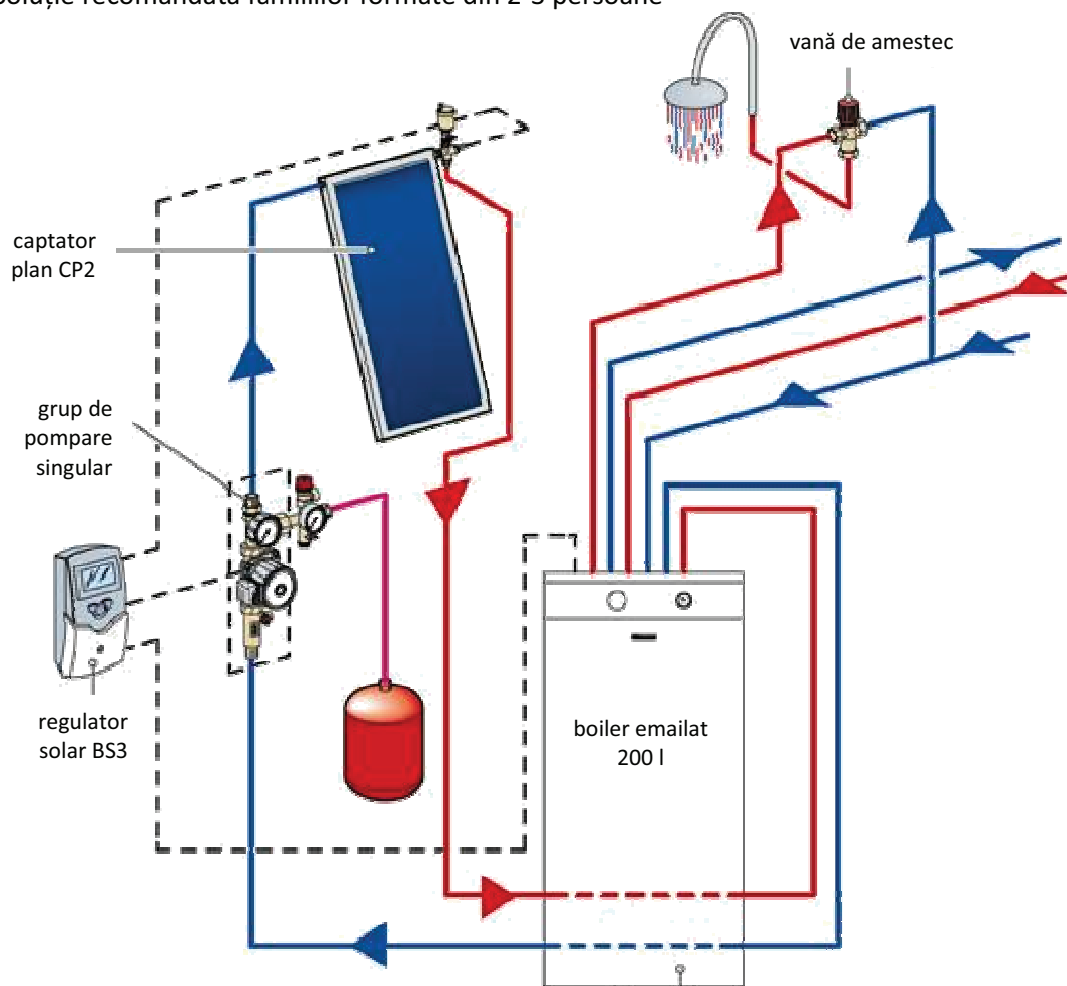

Pachet solar COMFORT SOL 200 (cod COM.SOL200)

Soluție recomandată familiilor formate din 2-3 persoane

centrală neinclusă în pachet

Componența pachetului COMFORT SOL 200

Nr. crt.	Codul	Denumirea		Cant. (buc.)
1	3.019121R	Captator solar plan CP2		1
2	3.019083R	Set racordare pentru un singur captator plan		1

3	3.019093	Grup solar de pompare singular cu debitul 1-6 l/min		1
4	3.019095	Set racordare pentru un grup de pompare singular		1
5	3.019131	Vas de expansiune 18 litri		1
6	3.019097	Regulator solar BS3		1
7		Boiler UBS 200 S ^{***)}		1
8	3.019099	Vană termostatică de amestec		1
9	1.025750R	Canistră cu glicol pentru captatoare solare plane – 20 l		1

^{***)} Pentru boiler se recomandă instalarea unui vas de expansiune și a unei supape de siguranță dimensionate corespunzător, care nu sunt incluse în pachet

Accesorii prindere captator neincluse în pachet